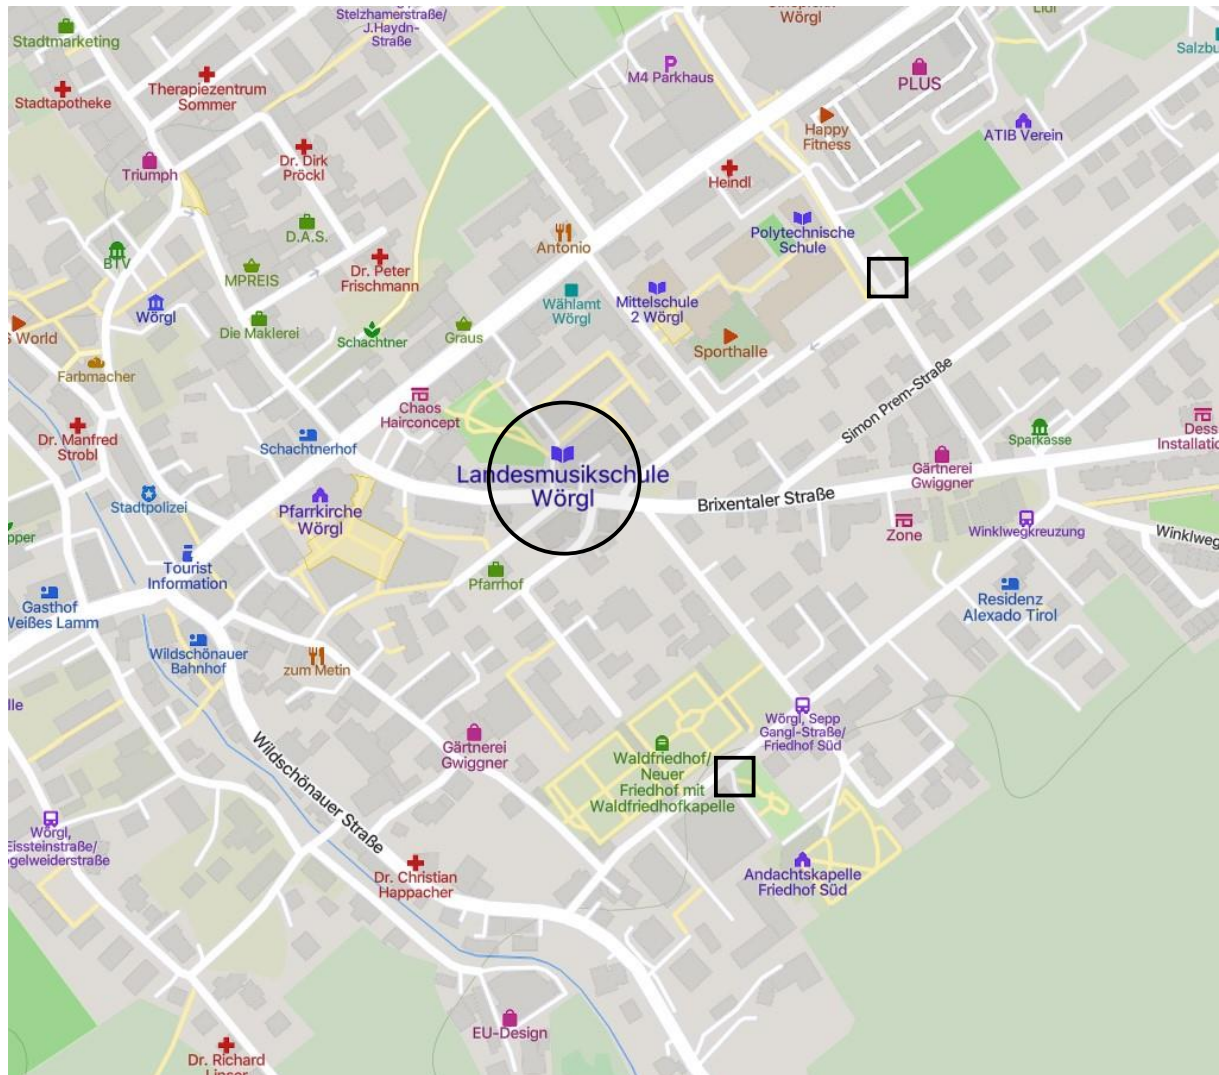

LANDESMUSIKSCHULE Wörgl

Brixentaler Straße 14

6300 Wörgl

Telefon: 050/6300-5600

E-Mail: woergl@lms.tsn.at

Parkplatzmöglichkeiten

Parkplätze

Sepp Gangl-Straße

Neuer Friedhof/Lüftnerhalle 90/180 Min. mit Parkuhr

Ecke Adolf Pichler-Straße/Michael Unterguggenberger-Straße

Kinderspielplatz/Schulzentrum ab 14:00h öffentlicher Parkplatz