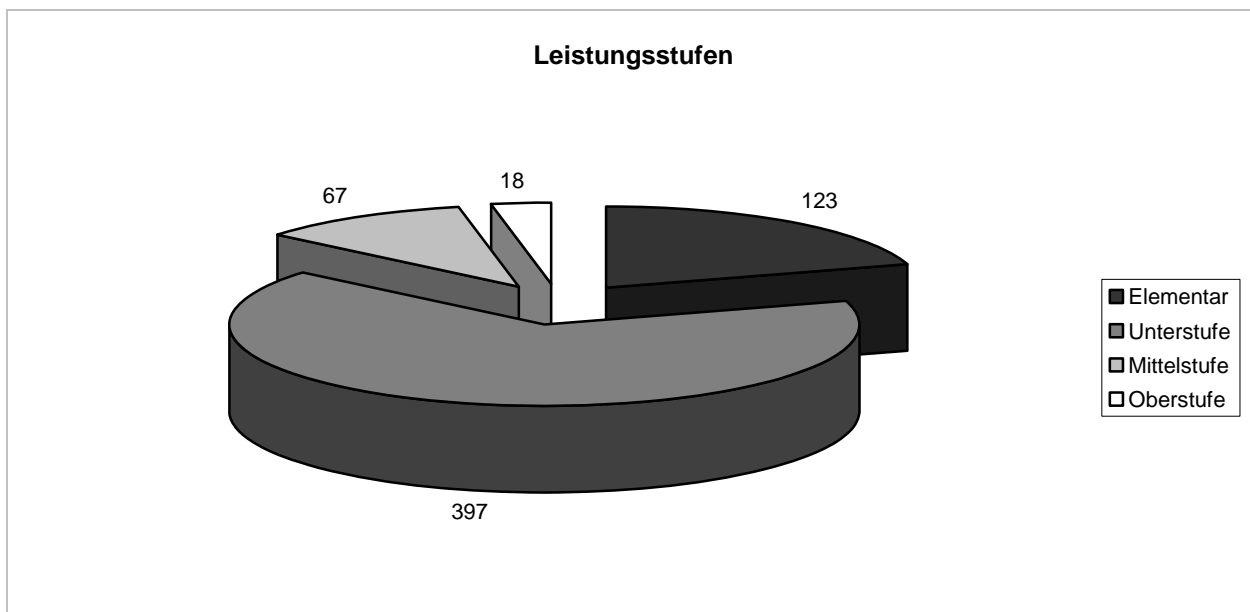

Landesmusikschule Wipptal

Anschrift: Nößlacherstraße 7
6150 Steinach am Brenner

Leiter(in): Franz Eller

Telefonnr.: 05272 / 2353

E-Mail: wipptal@lms.tsn.at

Hauptfächer	E 1	E 2	Einzel	G 2	G 3	G 4	Gruppen	Ens./Kurs	Gesamt	
Kindersingen			0				0		0	
Kindertanz/Ballett			0				0		0	
Musik. Früherz. (MFE)			0				0	7	7	Kinder
Musik. Grundausb. (MGA)			0				0	11	11	18
Alt-, Tenor-, Bassblockflöte			0				0		0	
Blockflöte		12	12	35 *	21		56	7	75	
Fagott			0				0		0	
Klarinette	12	11	23	10			10		33	
Oboe		1	1				0		1	
Querflöte	14	20	34	15 *			15		49	Holz
Saxophon	3	9	12	4			4		16	174
Althorn (Genis)			0				0		0	
Bariton			0				0		0	
Flügelhorn	4	2	6		1 *		1		7	
Posaune	2		2	2			2		4	
Tenorhorn	3	5	8	4			4		12	
Trompete	8	14	22	8	2 *	4	14		36	
Tuba	1	7	8				0		8	Blech
Waldhorn	3	9	12	2			2		14	81
Akkordeon	2	4	6	15 *			15		21	
Cembalo			0				0		0	
Diatonische Harmonika	2	19	21	10			10		31	
Klavier	6	26	32	2			2		34	Tasten
Orgel			0				0		0	86
Cello	2	3	5	4			4		9	
Kontrabass	3	1	4				0		4	
Viola			0				0		0	Streicher
Violine	3	9	12	6			6		18	31
E-Bass	1	1	2	2			2		4	
E-Gitarre		3	3	3 *	5 *		8		11	
Gitarre	2	19	21	28	25 *		53	7	81	
Hackbrett	1	7	8	13 *			13		21	
Harfe		7	7				0		7	Saiten
Zither		1	1				0		1	125
Sologesang	5		5				0		5	Gesang
Stimmbildung		7	7	8	6		14		21	26
Schlagwerk	2	24	26	4			4	8	38	38
Computermusik			0				0		0	Elektro
Keyboard	1	4	5	5 *			5		10	10
Ensembleleitung			0				0		0	Sonstiges
Erg.-Fach als Hauptfach			0	4			4	12	16	16
Gesamt Hauptfächer	80	225	305	184	60	4	248	52	605	

Leistungsstufen	
Leistungsstufe	Anzahl
Elementar	123
Unterstufe	397
Mittelstufe	67
Oberstufe	18
Gesamt	605

Ergänzungsfächer	
Musikkunde	59
Ensembles	84
Blasorchester	88
Streicherorchester	26
(Schüler-)Chor	15
Sonstige Ergänzungsfächer	0
Gesamt Ergänzungsfächer	272