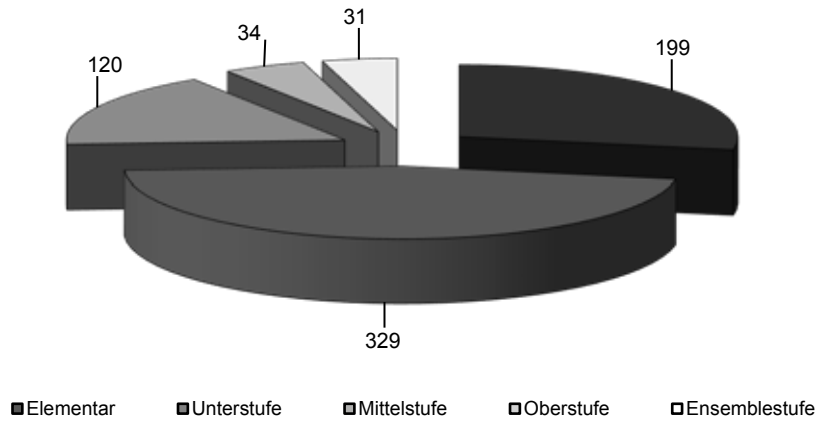

Leistungsstufen

Leistungsstufen (Fächerzahl)	
Leistungsstufe	Anzahl
Elementar	199
Unterstufe	329
Mittelstufe	120
Oberstufe	34
Ensemblestufe	31
Gesamt	713

Ergänzungsfächer (Fächerzahl)	
Musikkunde	59
Ensembles	74
Blasorchester	0
Streicherchester	32
(Schüler-)Chor	0
Sonstige Ergänzungsfächer	15
Gesamt Ergänzungsfächer	180

Wettbewerbe (Schülerzahl)	
Bezeichnung	Teilnehmer
prima la musica Landeswettbewerb	7
prima la musica Bundeswettbewerb	0

Alter (Schülerzahl)			
	männlich	weiblich	Summe
bis 5	17	53	70
6 bis 10	97	151	248
11 bis 15	58	126	184
16 bis 24	31	51	82
über 24	38	57	95

Übertrittsprüfungen (Fächerzahl)									
Hauptfach	U in M	M in O	Ab-schluss	Gesamt	Hauptfach	U in M	M in O	Ab-schluss	Gesamt
Akkordeon	1	0	0	1	Posaune	2	2	0	4
E-Gitarre	1	0	0	1	Querflöte	6	4	0	10
Ensembleleitung	3	4	0	7	Saxophon	0	1	0	1
Erwachsenenstim.	2	1	0	3	Schlagwerk	1	1	0	2
Flügelhorn	0	1	0	1	steir. Harmonika	1	0	0	1
Gitarre	9	0	0	9	Tenorhorn	0	1	0	1
Harfe	1	0	0	1	Trompete	2	2	0	4
Klarinette	2	7	0	9	Violine	3	0	0	3
Klavier	5	1	0	6	Waldhorn	2	2	0	4
					Summe	41	27	0	68